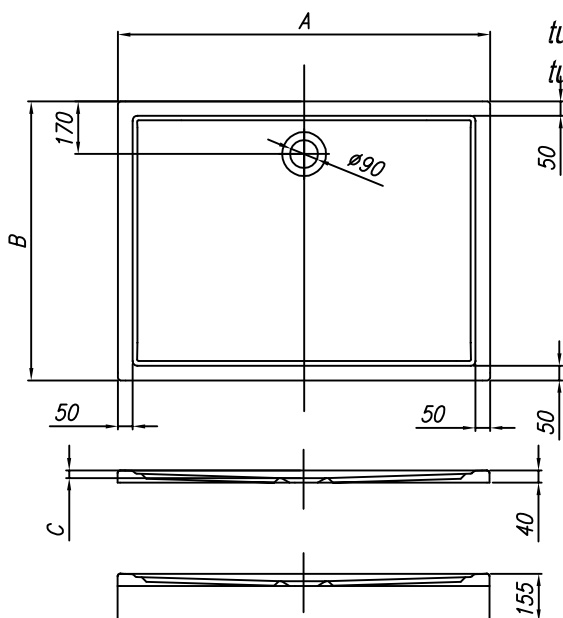

tuš kad iz litega sanitarnega akrila
tuš kada od lijevanog sanitarnog akrila

pokrov sifona iz kerrocka
poklopac sifona iz kerrocka

visokopretočni sifon Ø52
visokopreljevni sifon Ø52

	A	B
EISA 90	900	605
EISA 100	1000	705

vgradna
ugradbena

z oblogo
s oblogom

tuš kad iz litega sanitarnega akrila
tuš kada od lijevanog sanitarnog akrila

vgradna
ugradbena

z oblogo
s oblogom

	A	B	C
Flamenco 70x70	700	700	25
Flamenco 90x70	900	700	25
Flamenco 90x90	900	900	25
Flamenco 100x100	1000	1000	25
Flamenco 100x80	1000	800	25
Flamenco 100x90	1000	900	25
Flamenco 110x80	1100	800	25
Flamenco 110x90	1100	900	25
Flamenco 120x70	1200	700	25
Flamenco 120x80	1200	800	25
Flamenco 120x90	1200	900	25
Flamenco 130x90	1300	900	25
Flamenco 130x80	1300	800	25
Flamenco 130x90	1300	900	25
Flamenco 140x70	1400	700	25
Flamenco 140x80	1400	800	25
Flamenco 140x90	1400	900	25
Flamenco 160x70	1600	700	30
Flamenco 160x80	1600	800	30
Flamenco 160x90	1600	900	35
Flamenco 170x75	1700	750	35
Flamenco 170x80	1700	800	35
Flamenco 180x80	1800	800	35