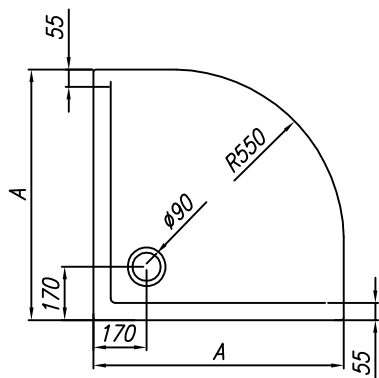

tuš kad iz litega sanitarnega akrila
tuš kada od lijevanog sanitarnog akrila

	A	B
ONTEX 80	800	250
ONTEX 90	900	350

vgradna
ugradbena

z oblogo
s oblogom

tuš kad iz litega sanitarnega akrila
tuš kada od lijevanog sanitarnog akrila

	A
PONY 80	800
PONY 90	900

vgradna
ugradbena

z oblogo
s oblogom